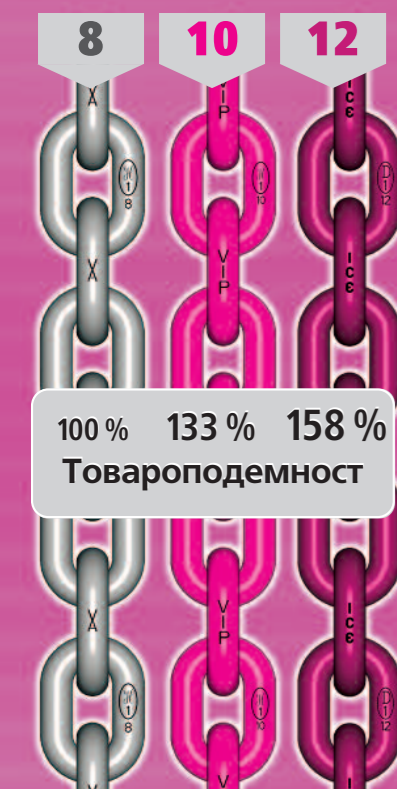

RUD В ЦВЯТ «ПИНК»!

Клас на качество 8, 10 (VIP) и 12 (ICE)

Товароподемност на верижните сапани в тонове С отчитане ъгъла на наклона при симетрично натоварване

„Made in Germany“

Клас на качество RUD

100% 133% 158%
Товароподемност